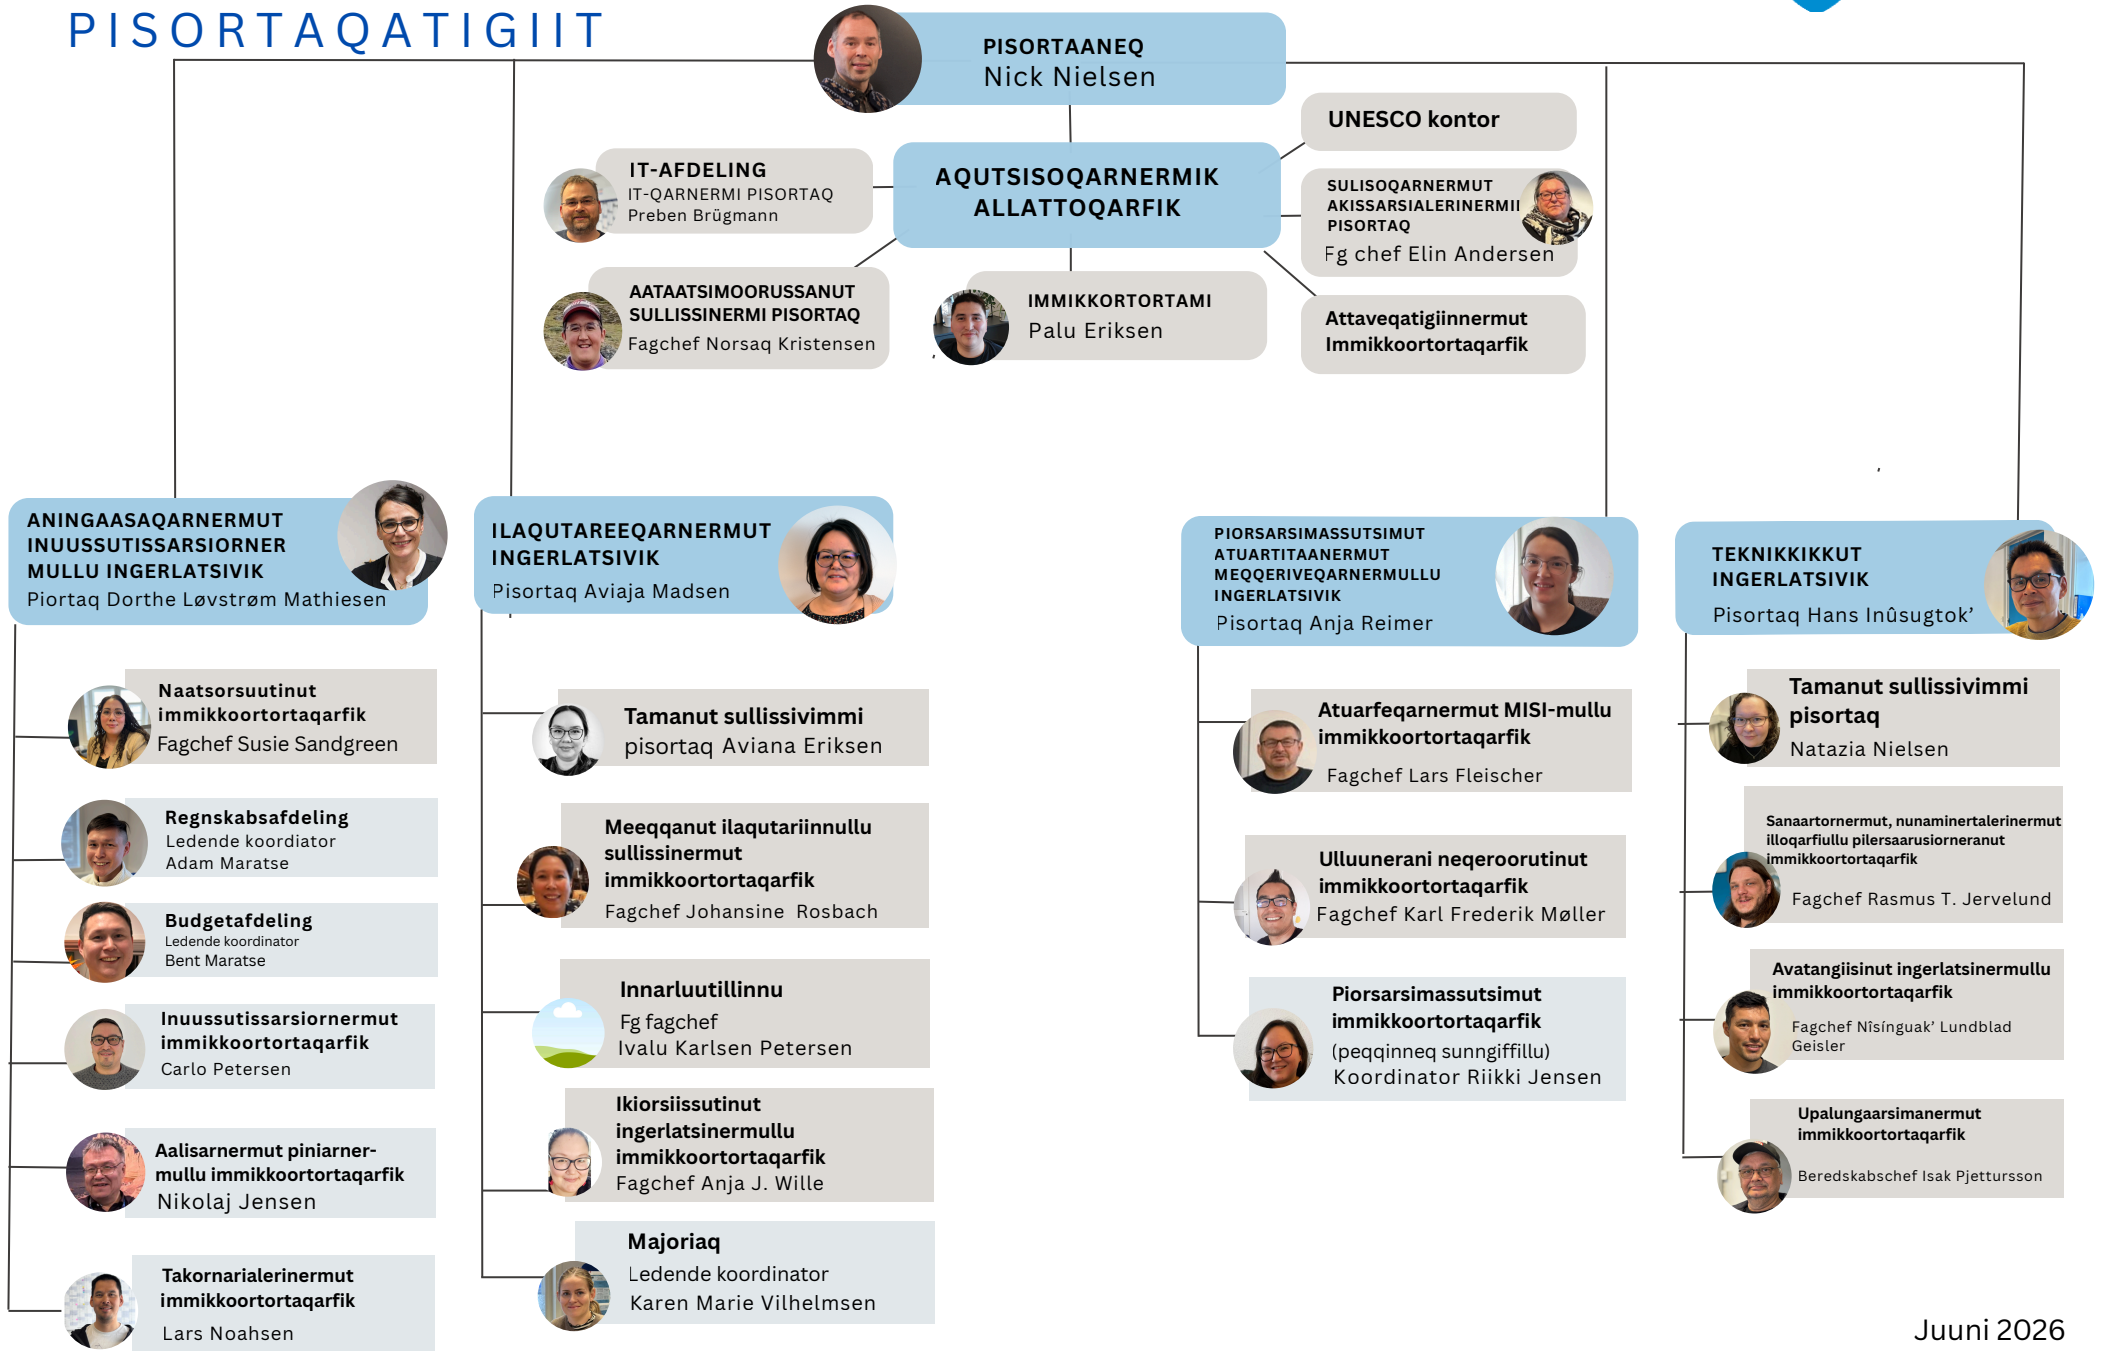

QULLERSAQARFIK AAMMA PISORTAQATIGIIT

DIREKTION OG CHEFGRUPPE

KOMMUNALDIREKTØR
Nick Nielsen

LEDELSESSEKRETARIAT

IT-AFDELING
IT-chef
Preben Brügmann

Afdeling for Fælles Service
Fagchef Norsaq Kristensen

SEKRETARIATSCHEF
Palu Eriksen

UNESCO kontor

HR & LØN AFDELING
Fg. Elin Andersen

Kommunikations-afdeling

FORVALTNING FOR ØKONOMI OG ERHVERV

Direktør Dorthe Løvstrøm Mathiesen

REGNSKABSAFDELING

Fagchef Susie Sandgreen

BUDGETAFDELING

Ledende koordinator
Bent Maratse

REGNSKABSAFDELING

Ledende koordinator
Adam Maratse

ERHVERVSAFDELING

Afdelingsleder
Carlo Petersen

FISKERI- & FANGSTAFDELING

Fg afdelingsleder
Nikolaj Jensen

TURISMEAFDELING

Natazia Nielsen

AFDELING FOR ANLÆG, AREAL & BYPLAN

Fagchef Rasmus T. Jervelund

AFDELING FOR MILJØ & DRIFT

Fagchef Nisinguak' Lundblad Geisler

AFDELING FOR BEREDSKAB

Beredskabschef
Isak Pjettursson